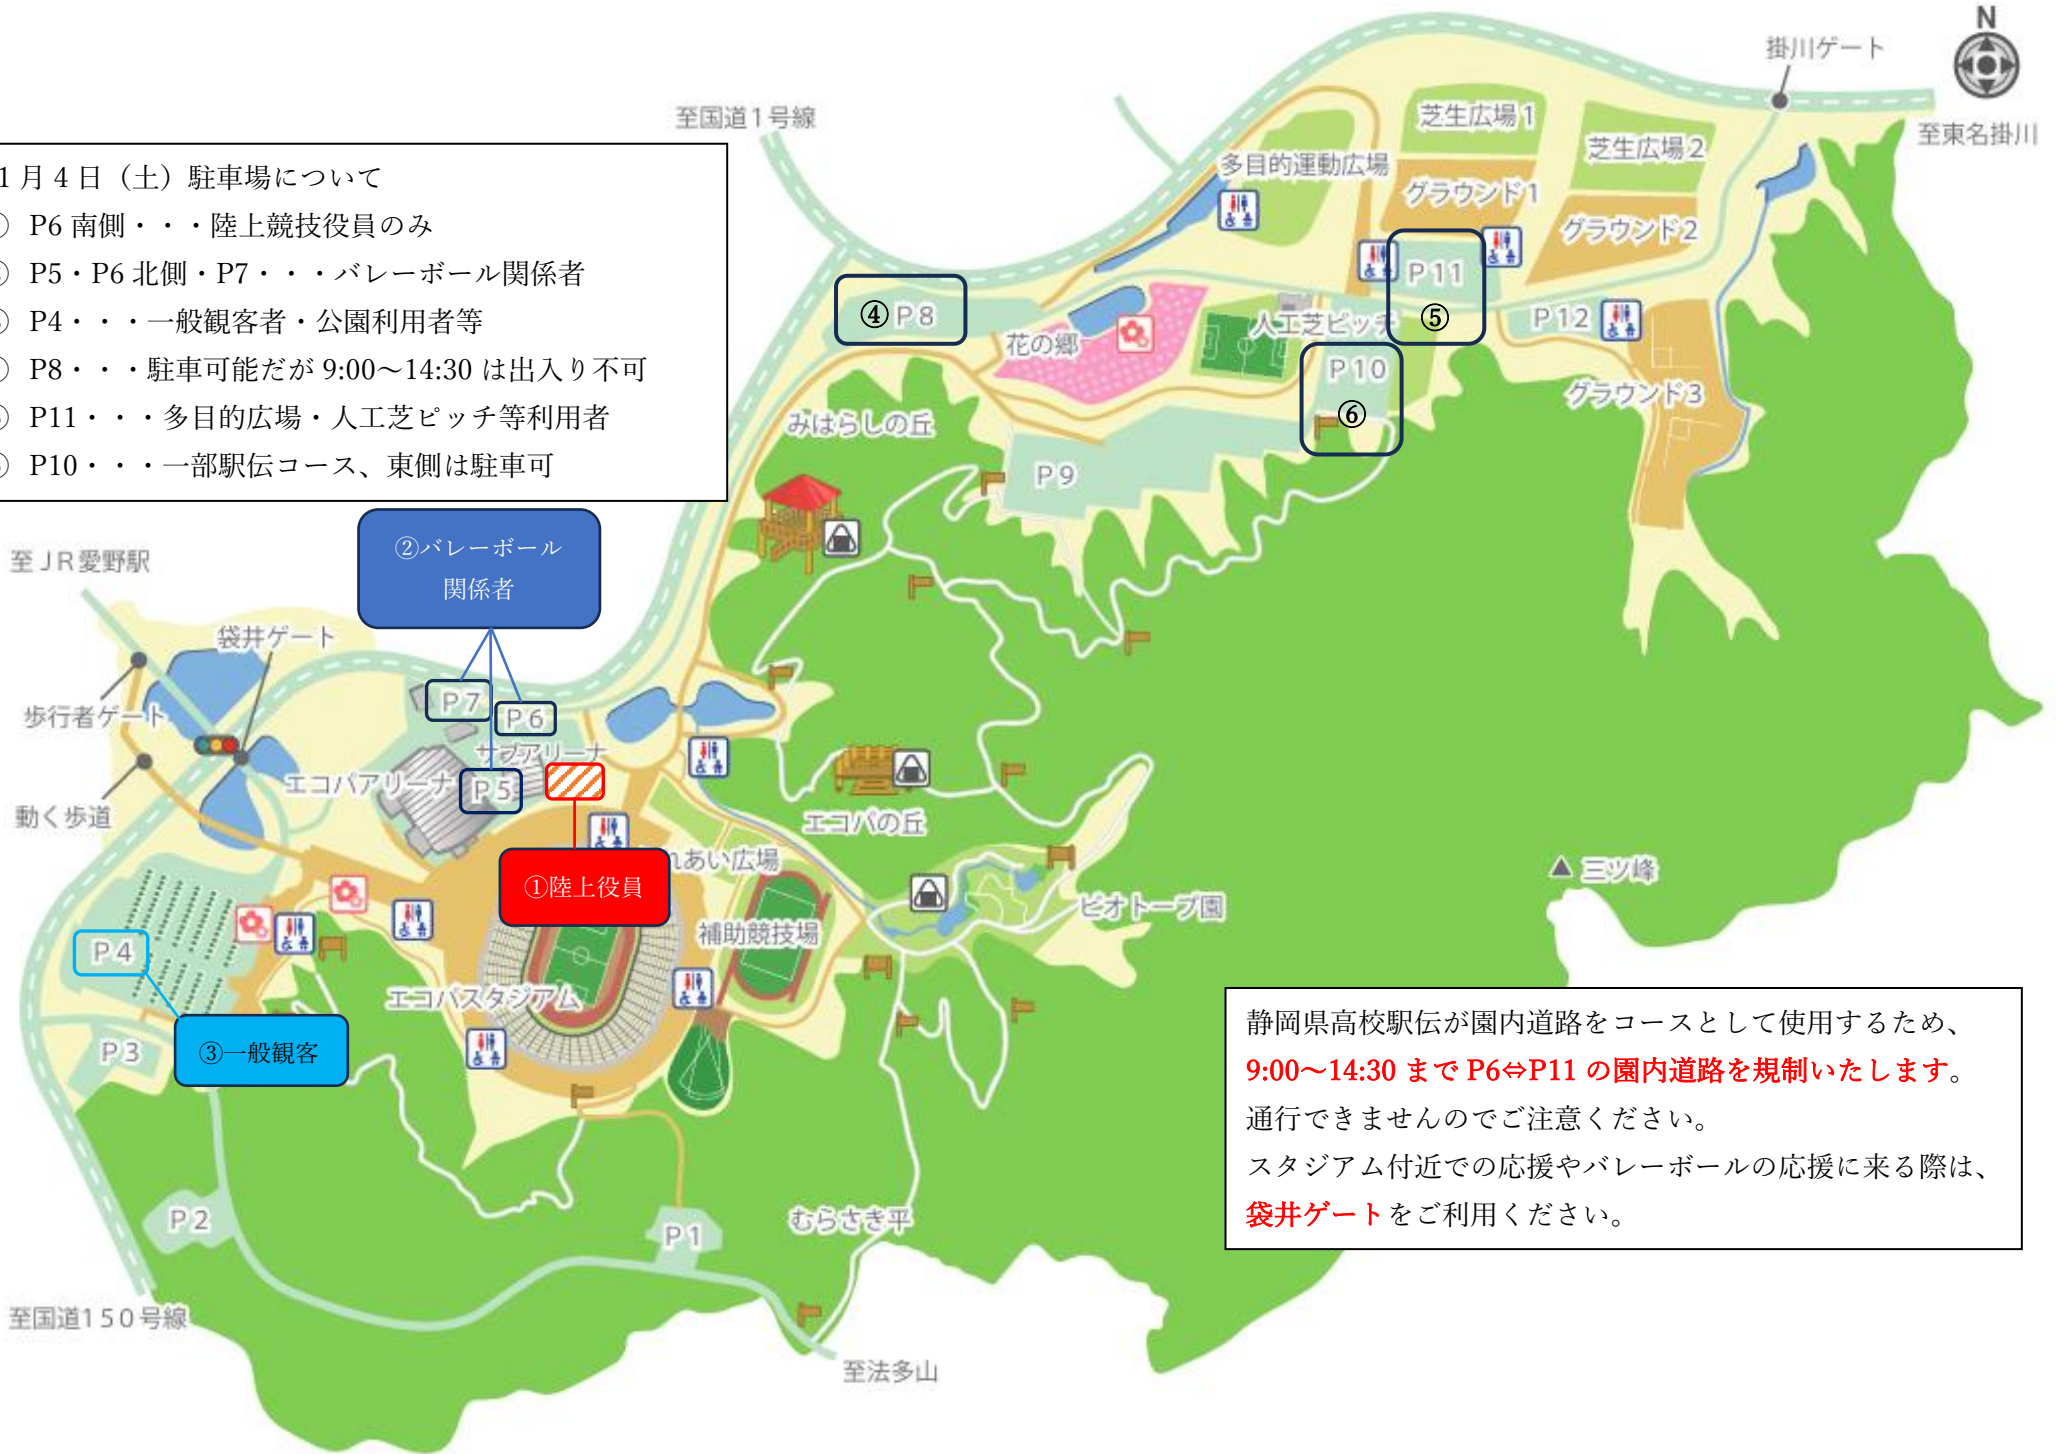

11月4日(土) 駐車場について

- ① P6 南側・・・陸上競技役員のみ
- ② P5・P6 北側・P7・・・バレーボール関係者
- ③ P4・・・一般観客者・公園利用者等
- ④ P8・・・駐車可能だが9:00～14:30 は出入り不可
- ⑤ P11・・・多目的広場・人工芝ピッチ等利用者
- ⑥ P10・・・一部駅伝コース、東側は駐車可

静岡県高校駅伝が園内道路をコースとして使用するため、**9:00～14:30 まで P6⇄P11 の園内道路を規制いたします。**通行できませんのでご注意ください。
スタジアム付近での応援やバレーボールの応援に来る際は、**袋井ゲート**をご利用ください。