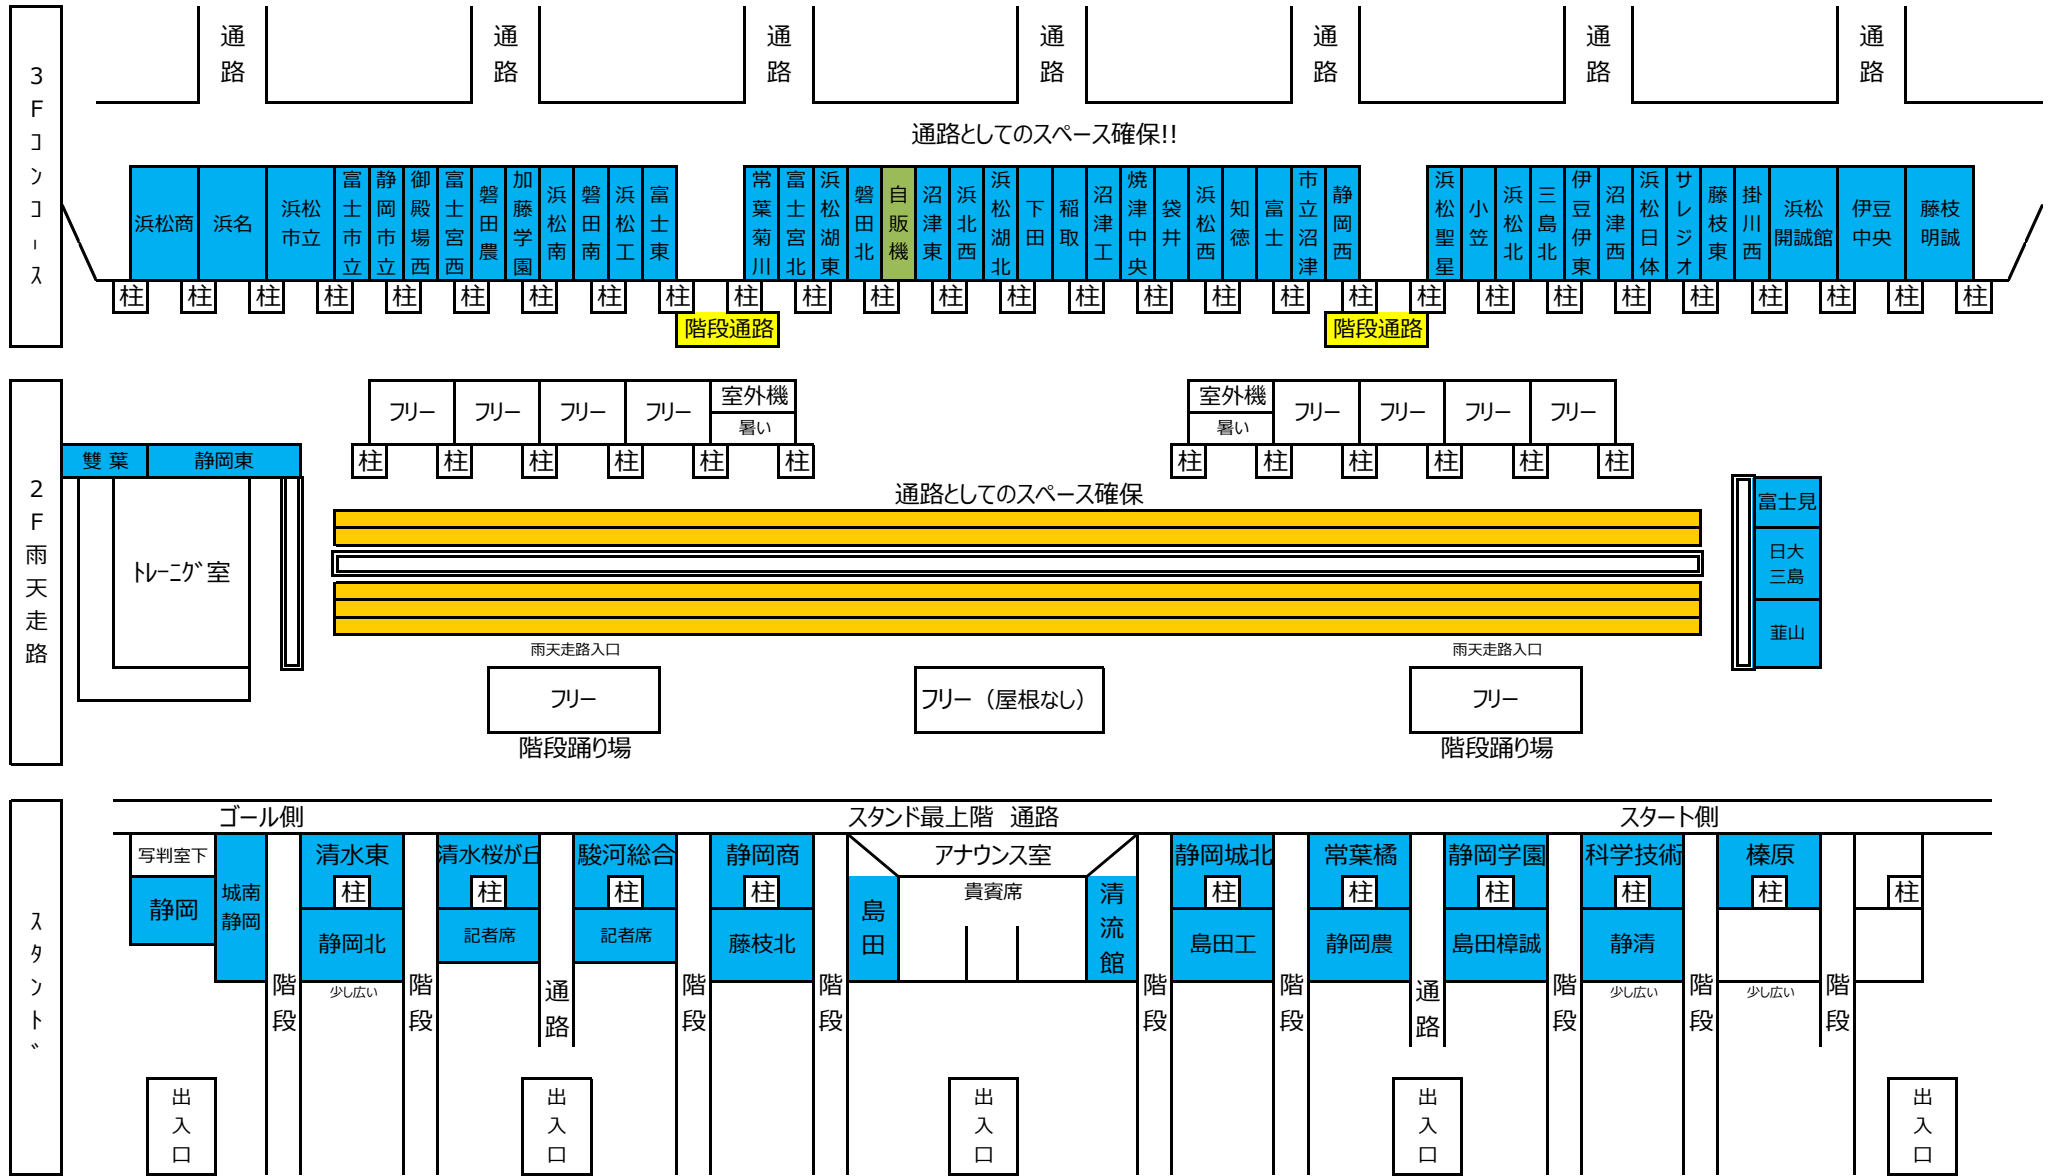

# 令和5年度 県高校新人 ベンチ配置図

場所取りのために早朝から集団で並ぶことは絶対にしないでください。サブトラック周辺芝生はフリーです。

【お願い】

- ① スタンド下コンコースは、通路としてスタンド側（トイレ入り口側）を2m程度空けること。
- ② 1階左右入口（スタンドへの階段）裏は、東海大翔洋高校のベンチとする。